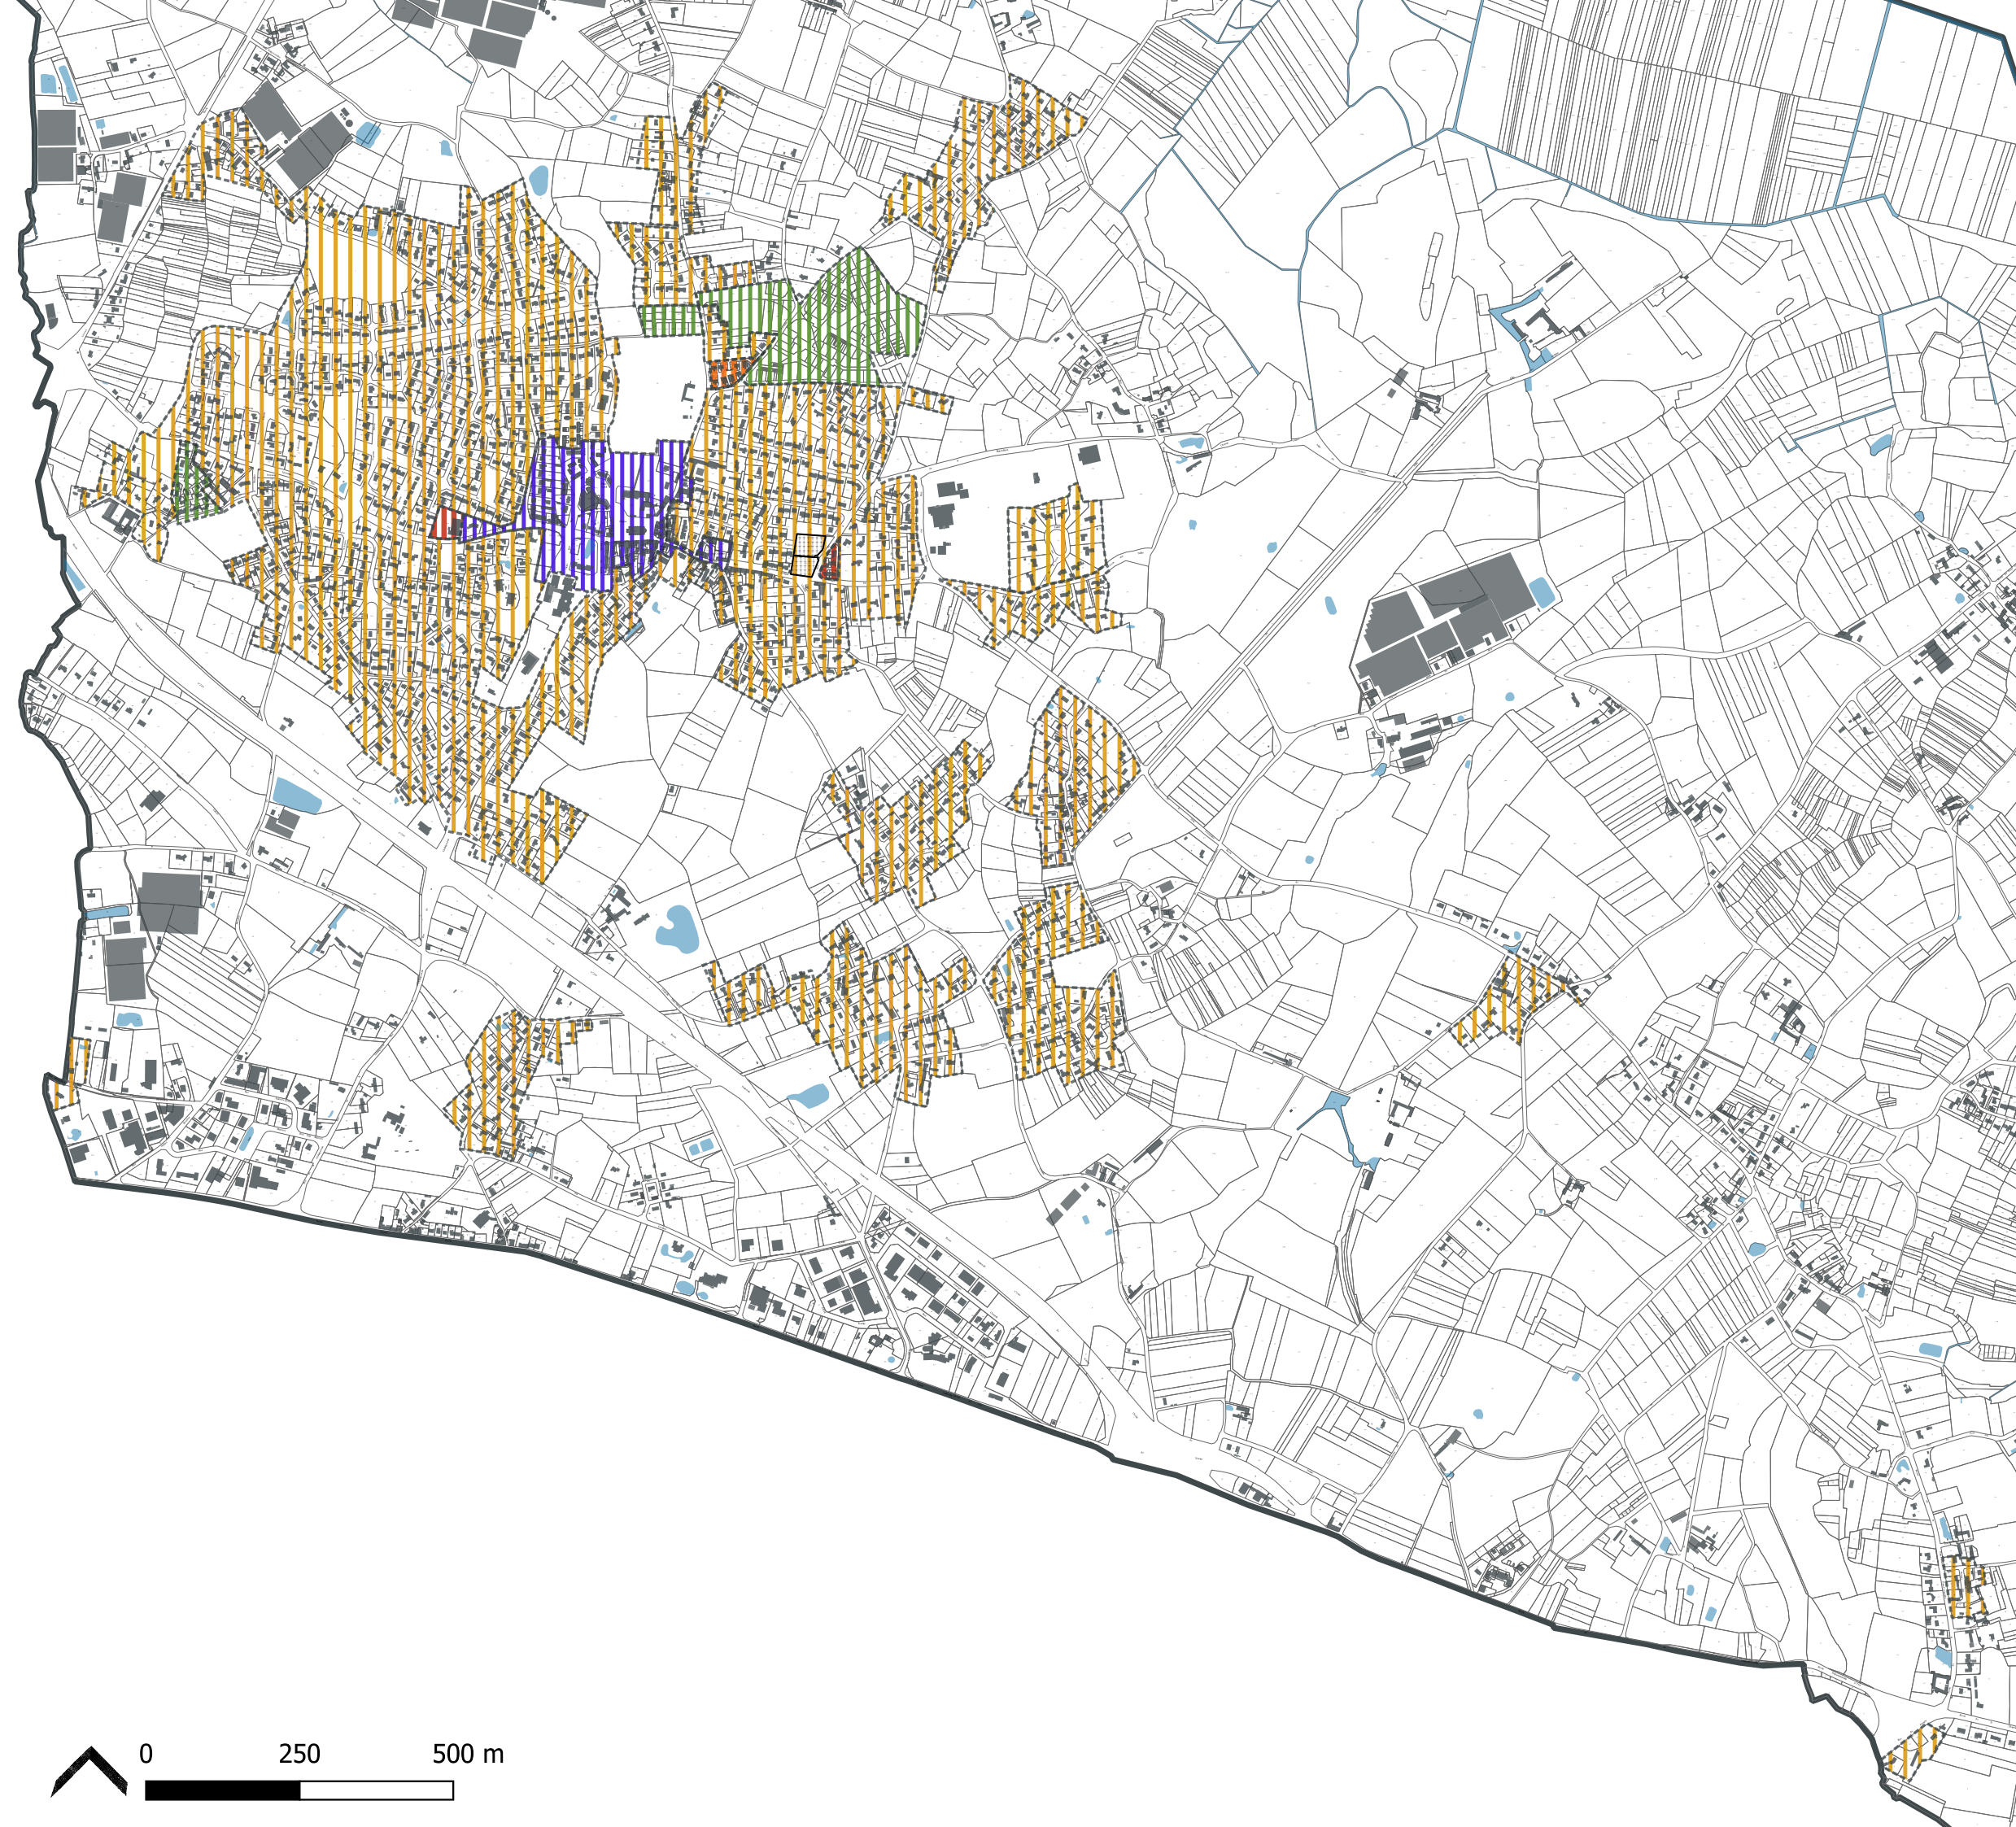

Plan de zonage des règles de mixité sociale

Pourcentage de LLS minimal

- 100%
- 70%
- 50%
- 35%
- 30%

Cadastre

- Bâti
- Parcelles
- Communes

COMMUNE DE
HAUTE-GOULAIN

PLAN LOCAL D'URBANISME

La boîte de l'espace